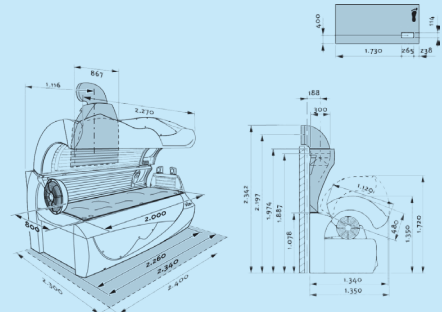

L-65 XTRA CHARMING CHERRY

DYNAMIC POWER

46 x 80-180W*

TWIN POWER

28 x 160W* | 18 x 120W

BASUTRUSTNING:

Finish i sofistikerad högblank och exklusiv matt kombination, Dekorbelysning som lyser upp Charming Cherrys loggo. Dubbla ventilerade liggskivor Reflex Neck Tanner, IR Service Interface.

TILLVAL

AVS - Aroma Vitalizer System, Axelrörsförstärkning, Axelrörsförstärkning med Power Sound System** Power Sound System**

* Drivs med 140W

TEKNISK DATA

	L-65 DYNAMIC POWER	L-65 TWIN POWER
- Dubbla ventilerade liggskivor	-	-
- Frånluft med eller utan manuell varmlufts återcirkulation	Ø	Ø
- Underskiva i mm (längd x bredd)	2,000 x 800	2,000 x 800
- Vikt i kilo	527	527
- Max strömförbrukning i watt *	10,800	10,800
- Tröga säkringar	3 x 25 A	3 x 25 A
- Solariets mått, stängd (längd x bredd x höjd)	2,245 x 1,350 x 1,350	2,245 x 1,350 x 1,350
- Solariets mått med luftutblås i mm (bredd)	1,974	1974
- Solariets mått, stängd (med ljud), i mm (längd)	2,340	2,340
- Instegshöjd i mm	613	613
- Solariets mått, öppen, mm (längd x bredd x höjd)	1,720	1,720
- Minsta mått på rummet i mm (längd x bredd)	2,400 x 2,300	2,400 x 2,300

* Power markeras med 230 volt nätspänning.

MÅTT