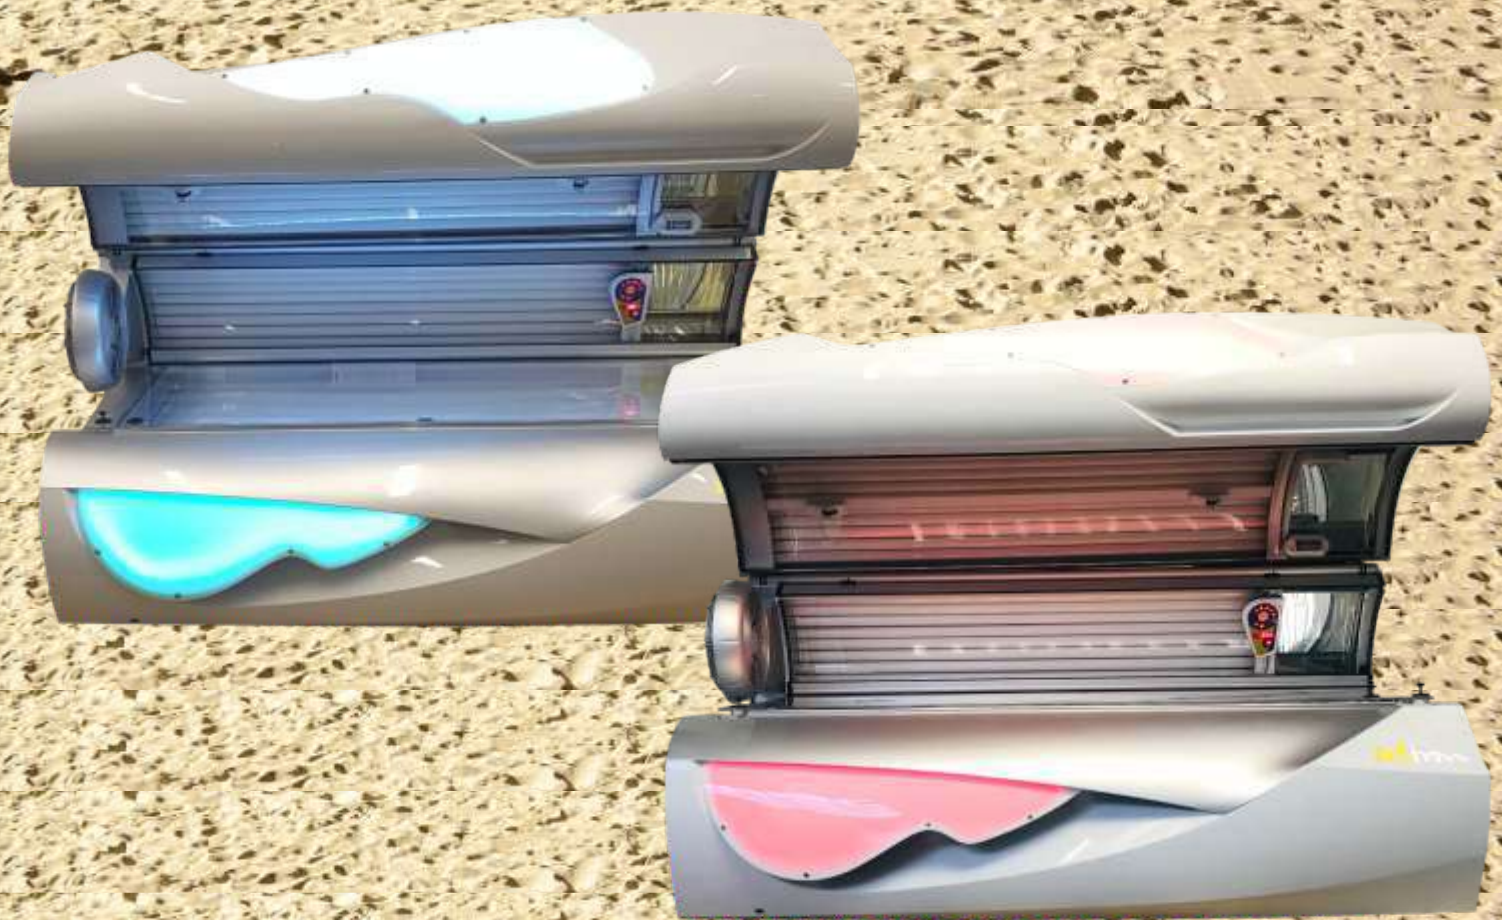

EXEZZ 6.5

Nya sättet att köpa solarium: Som ny - men mycket billigare.

Några år gammalt solarium men helt "upgraded", så det ser ut som nytt.

- Nya eller nylackerade yttre kåpor
- Ny LED RGB dekorbelysning, välj själv dekorfärg
- Ny CE elsäkerhetstest (protokoll medföljer)
- Nygaranti, samma garanti som helt nytt !
- Möjlighet till ytterligare förlängd garanti

- Nya liggskivor
- Nya displayer
- Total renoverat
- Nya rör

Soltron
THE SUNMAKER

46

RÖR
Solariet är utrustat med 46 rör i Turbo Power eller Twin Power versionen.

3/2

ULTRA PERFORMANCE PLUS
3 stycken 500W HP-lampor med glasreflektorer och specialbelagt filterglas, för optimerad och skonsam ansiktsförstärkning.