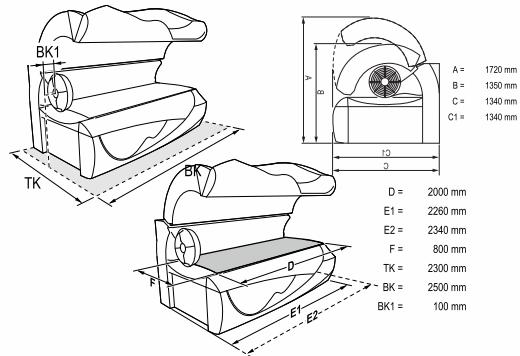

MÅTT

www.uvasol.se
info@uvasol.se
013-357090

JK- INTERNATIONAL GMBH
Koehlershohner Strasse · 53578 Windhagen · Germany

Alla Soltron-solsängar har TUV-sigillet med GS-tecken för bevisad säkerhet.