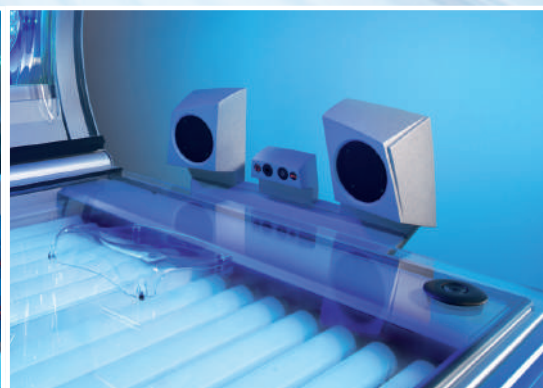

soltron
THE SUNMAKER

FUNKTIONER UTÖVER DET VANLIGA

GRUNDUTFÖRANDE

38

PEACH PARTY TWIN POWER

Är utrustad med 24 160W rör i överdelen och 14 (2 meters!) 120W rör i underdelen. En smart och kraftfull kombination för ett riktigt proffssolarium.

3/2

ULTRA PERFORMANCE PLUS

3 stycken 400W HP-lampor med glasreflektorer och specialbelagt filterglas för optimerad och skonsam ansiktsförstärkning.

DESIGN OCH FINISH

Full effekt med högklassiskt utseende. SOLTRON-modellerna är inte bara kraftfulla i effekt, de är även det till utseendet. Fina färger, vågade kurvor, fantastiska ljuseffekter och en finish utöver det vanliga.

DESIGNAD DEKOR

Peach Partys designade dekor på solariet är en fröjd för ögat och ger en garanterad tropisk cocktailkänsla och framhäver de exklusiva detaljerna. Helt enkelt förtjusande.

INNER BELYSNING

Första intrycket räknas. Publikdragande ljuseffekter från den slående innerbelysningen är en upplevelse från det ögonblick du kliver in i solarierummet.

AVS – AROMA VITALIZER SYSTEM

AVS systemet – ett under av välbehag. Med underbara dofter och fräsch vattendimma en fantastisk känsla av välbehag, både i solariet och i rummet.

POWER SOUND SYSTEM

Utvecklad för den ultimata ljudupplevelsen med två högkvalitativa satellithögtalare, en subwoofer, hörlursanslutning och MP3-dockning. Den nya flexibla volymfunktionen reglerar volymen på musiken. Alternativt kan Power Sound System monteras permanent ovanför axelrörsförstärkningen.