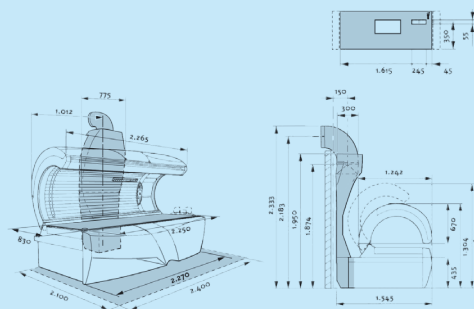

TILLVAL

S-50 XTRA PEACH PARTY

TURBO POWER

24 x 160W* | 14 x 180W

TWIN POWER

24 x 160W* | 14 x 120W

SUPER POWER

24 x 100W* | 14 x 120W

BASUTRUSTNING

Finish i sofistikerad högblank och exklusiv matt kombination, Dekorbelysning som lyser upp Flying Oranges loggo. Dubbla ventilerade liggskivor Reflex Nack Tanner, IR Service Interface.

TILLVAL

AVS - Aroma Vitalizer System, Axelrörsförstärkning, Axelrörsförstärkning med Power Sound System **

* Drivs med 140 W

TEKNISK DATA

	S-50 TURBO POWER	S-50 TWIN POWER	S-50 SUPER POWER
- Dubbla ventilerade liggskivor	●	●	●
- Frånluft med eller utan manuell varmluftscirkulation	●	●	●
- Underskiva i mm (längd x bredd)	2,250 x 830	2,250 x 830	2,250 x 830
- Vikt i kilo	370	370	360
- Max strömförbrukning i watt *	8,900	8,900	6,900
- Tröga säkringar	3 x 20 A	3 x 20 A	3 x 20 A
- Solariets mått, stängd (längd x bredd x höjd)	2,270 x 1,430 x 1,320	2,270 x 1,430 x 1,320	2,270 x 1,430 x 1,320
- Solariets mått med luftutblås i mm (bredd)	1,540	1,540	1,540
- Solariets mått, stängd (med ljud), i mm (längd)	2,370	2,370	2,370
- Insteg-höjd i mm	605	605	605
- Solariets mått, öppen, mm (längd x bredd x höjd)	1,620	1,620	1,620
- Minsta mått på rummet i mm (längd x bredd)	2,400 x 2,100	2,400 x 2,100	2,400 x 2,100

* Effekten markeras med 230 volt nätspänning.

MÅTT

Alla Soltron-solängar har TÜV-sigillet med GS-tecken för bevisad säkerhet.

UVASOL®

www.uvasol.se

JK-INTERNATIONAL GMBH

Koehlershohner Strasse · 53578 Windhagen · Germany
Tel. +49 2224 818-129 · Fax +49 2224 818-500
www.soltron-international.de · info@soltron.de