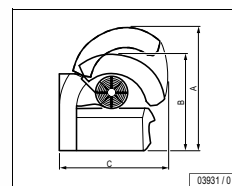

TEKNISK DATA

	TURBO POWER	TWIN POWER
- Dubbla ventilerade liggskivor		-
- Frånluft med eller utan manuell varmlufts återcirkulation	o	o
- Vikt i kilo (570)	560	560
- Max. strömförbrukning i watt (14,000)	12,300	12,300
- Tröga säkringar (3 x 35 A)	3 x 32 A	3 x 32 A