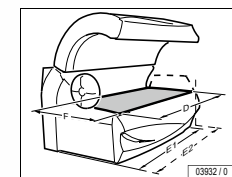

D = 2040 mm
E1 = 2240 mm
E2 = 2340 mm
F = 900 mm

UVASOL®
www.uvasol.se

www.uvasol.se
info@uvasol.se
013-357090

JK- INTERNATIONAL GMBH
Koehlershohner Strasse · 53578 Windhagen · Germany

Alla Soltron-solsängar har TUV-sigillet med GS-tecken för bevisad säkerhet.