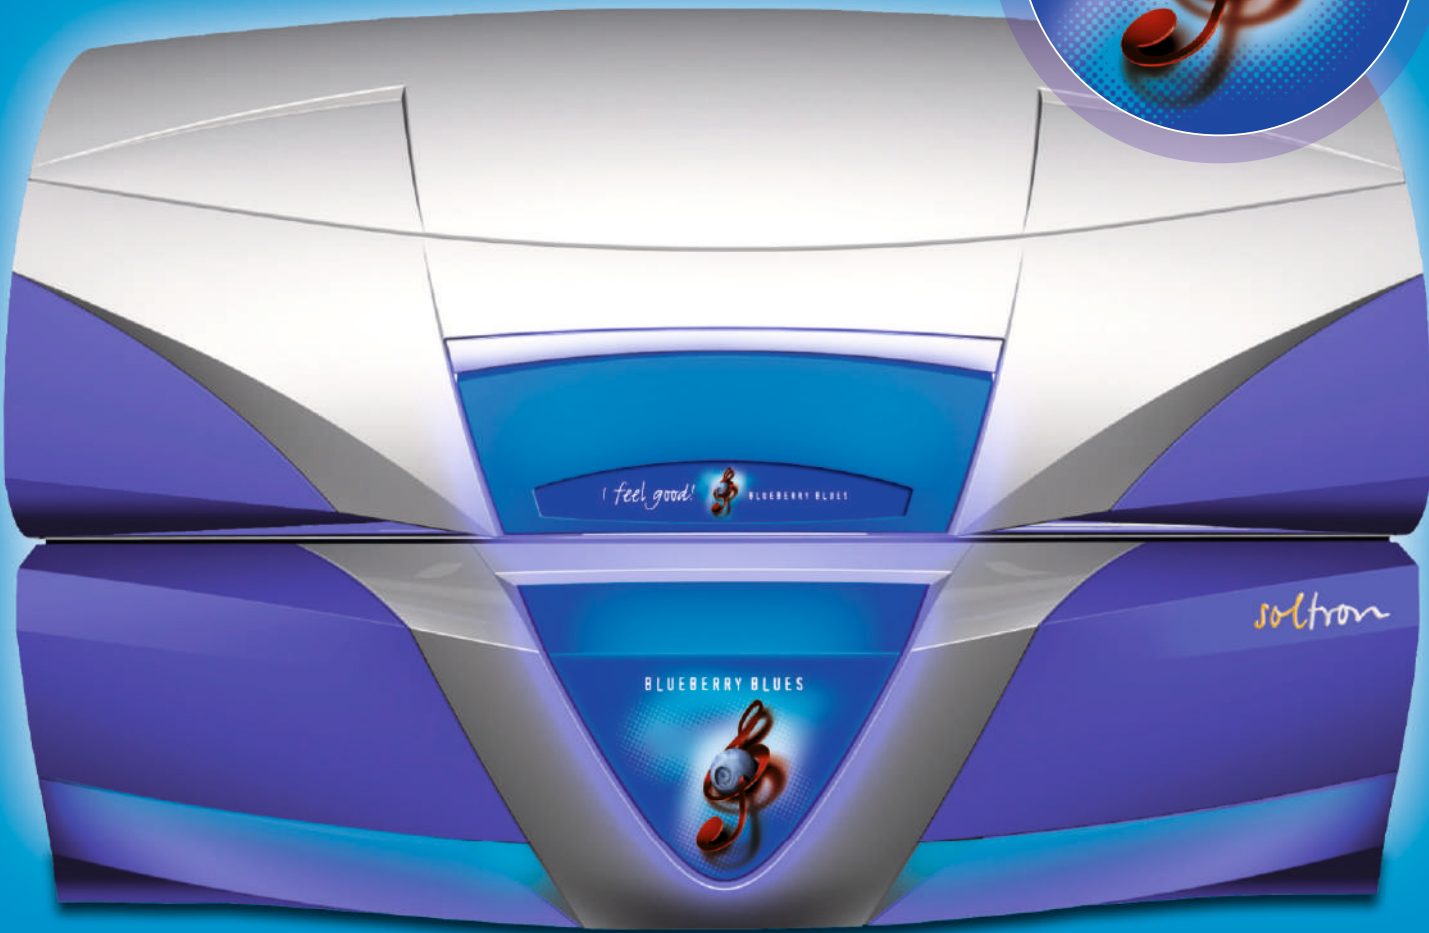

XXL-110 BLUEBERRY BLUES

XXL-110 BLUEBERRY BLUES

FEEL THE BEAT!

- Extrem Power med 52 st -200 watts rör och 4 st 520 watts ansiktsslampor med Ultra Performance-teknik
- Fullt utrustad som standard med Aroma Vitalizer System och Full Air Condition Plus
- Power Sound System med volymreglering, MP3 docknings-station och SD-kortplats
- Enkelt handhavande genom innovativ och ergonomisk manöverpanel

soltron
THE SUNMAKER

FUNKTIONER UTÖVER DET VANLIGA

DYNAMIC POWER

Elektroniska driftdon som ger ca 25% mer UV effekt per tillförd watt och garanterar konstant solnings prestanda. Dessutom ger det en lägre elförbrukning samt en röbrinntid på ca 1500 timmar, mellan 4-5000 solningar.

ULTRA PERFORMANCE

4 st Ultra Performance 520 watts ansiktslampor med specialbelagda filterglas för jämnare effekt i hela spektrumet samt över hela ytan. Detta för maximal samt skonsam ansiktsförstärkning.

Överväldigande ljudupplevelse: Power Sound ljudsystem består av högkvalitativa högtalare, subwoofers, SD-kortplats och MP3 dockningsstation. Den automatiska volymfunktionen justerar volymen på musiken och anpassar den till övrig ljudnivå automatiskt.