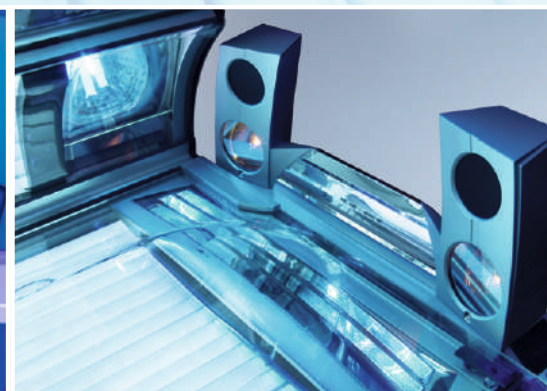

XXL-110 BLUEBERRY BLUES

XXL-110 BLUEBERRY BLUES

FEEL THE BEAT!

- Extrem Power med 52 st -200 watts rör och 4 st 520 watts ansiktsslampor med Ultra Performance-teknik
- Fullt utrustad som standard med Aroma Vitalizer System och Full Air Condition Plus
- Power Sound System med volymreglering, MP3 docknings-station och SD-kortplats
- Enkelt handhavande genom innovativ och ergonomisk manöverpanel

soltron
THE SUNMAKER

FUNKTIONER UTÖVER DET VANLIGA

DYNAMIC POWER

Elektroniska driftdon som ger ca 25% mer UV effekt per tillförd watt och garanterar konstant solnings prestanda. Dessutom ger det en lägre elförbrukning samt en röbrinntid på ca 1500 timmar, mellan 4-5000 solningar.